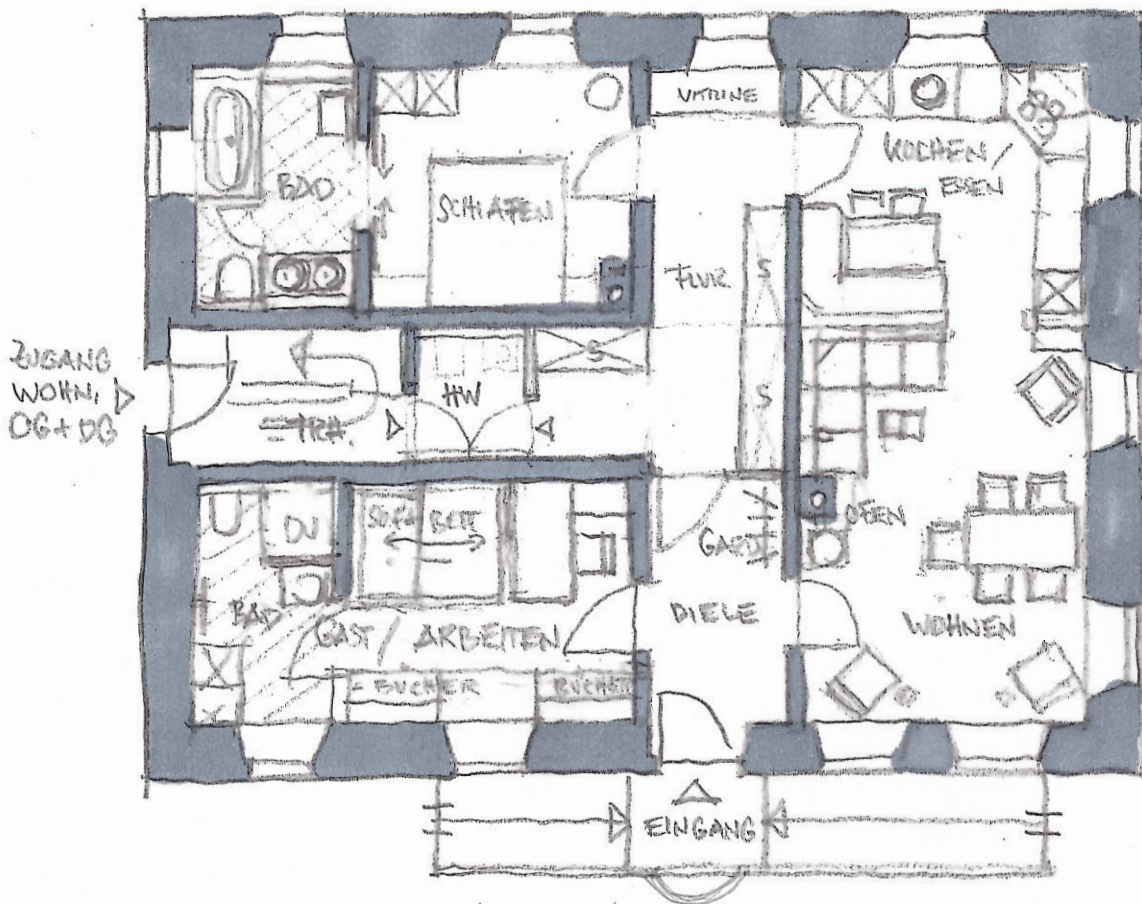

Historisches Pfarrhaus Heiligenzimmern-Rosenfeld

Erdgeschoss **M 1 / 100**
Umgestaltung zur separaten Wohnung
mit Gäste-Bereich

PfarrhausImmo®
Vermittlung zum Erhalt histor. Gebäude
Uhlmann-Gindele

Dorfstraße 38 | 88605 Sauldorf-Bietingen
07777 93 99 670 | www.pfarrhausimmo.de